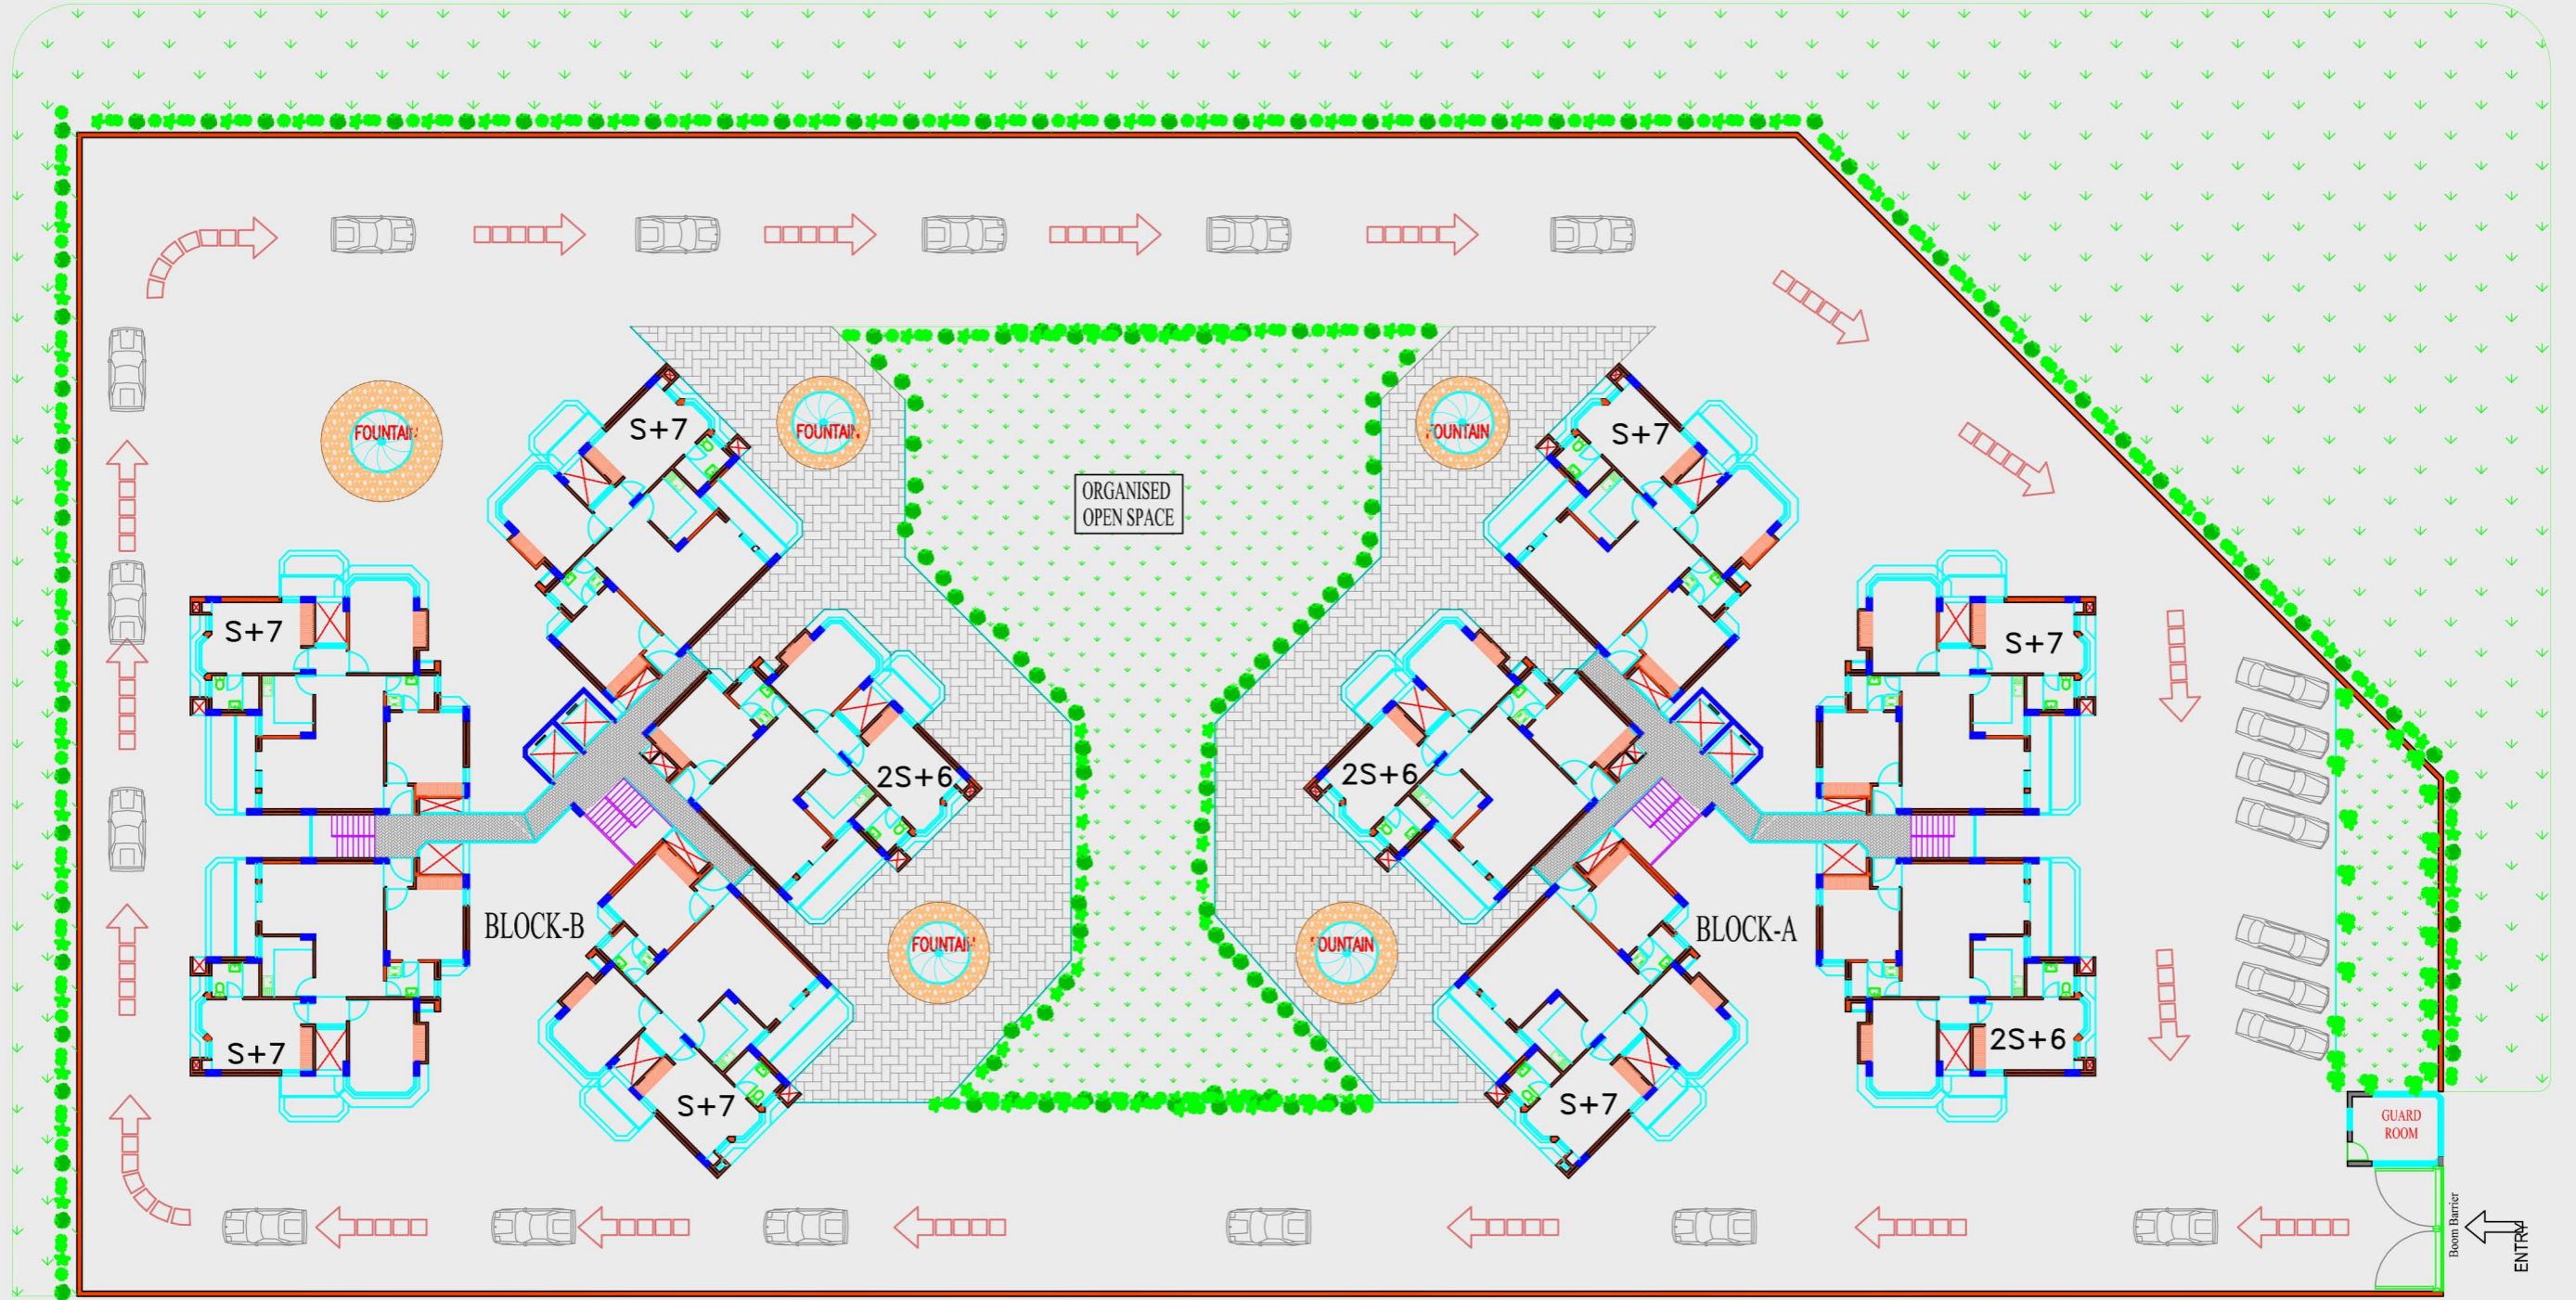

3 0 M W I D E R O A D

4 5 M W I D E R O A D

1 2 M W I D E R O A D

SITE PLAN
PRERNA C.G.H.S LTD
DWARKA, NEW DELHI